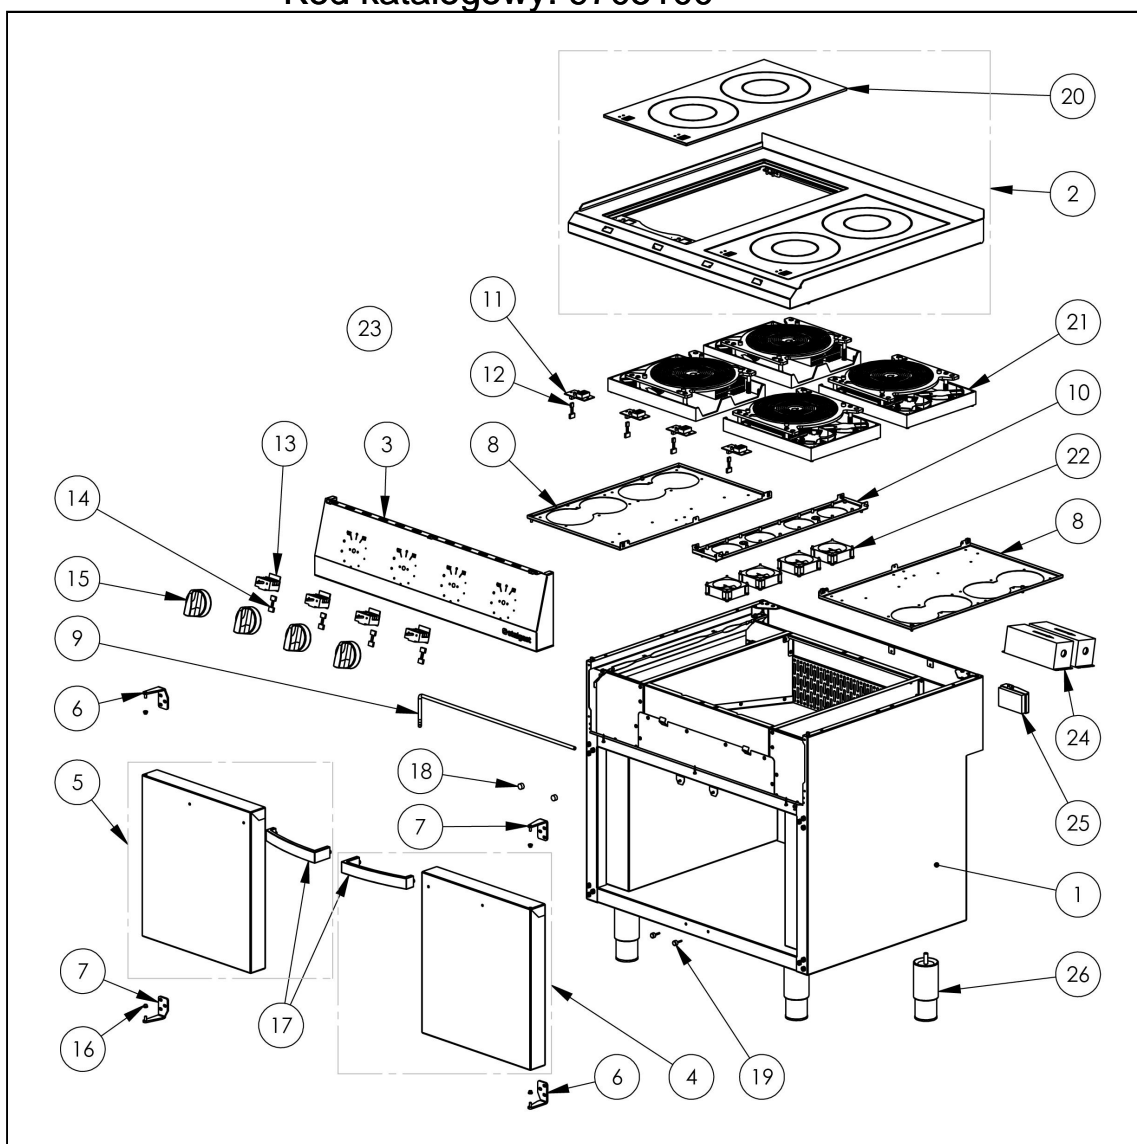

kuchnia indukcyjna, 2-polowa, P 7 kW

Kod katalogowy: 9705100

Nr cz ci (V nr rys.-nr cz ci z rysunku)	Nazwa	Kod
V9705100-01	Korpus	
V9705100-02	Blat	
V9705100-03	Panel	
V9705100-04	Drzwi prawe	C011143
V9705100-05	Nie dotyczy tego modelu produktu	
V9705100-06	Zawias dół	C011136
V9705100-07	Zawias góra	C011137
V9705100-08	Podstawa generatora	
V9705100-09	Pr t	
V9705100-10	Nie dotyczy tego modelu produktu	
V9705100-11	Płytki wy wietlacza	
V9705100-12	Przewód 3 żyłowy	
V9705100-13	Przeł cznik mocy	
V9705100-14	Przewód 6 żyłowy	
V9705100-15	Pokr tło	C011147
V9705100-16	Tulejka	
V9705100-17	R czka drzwi	C011135
V9705100-18	Magnes	C007297
V9705100-19	Odbojnik gumowy	C010976
V9705100-20	Szko blatu	
V9705100-21	Generator	
V9705100-22	Wentylator	
V9705100-23	Oszona wentylatora	
V9705100-24	Filtr zasilania	
V9705100-25	Skrzynka zaciskow	C009003
V9705100-26	Stopka	C007292